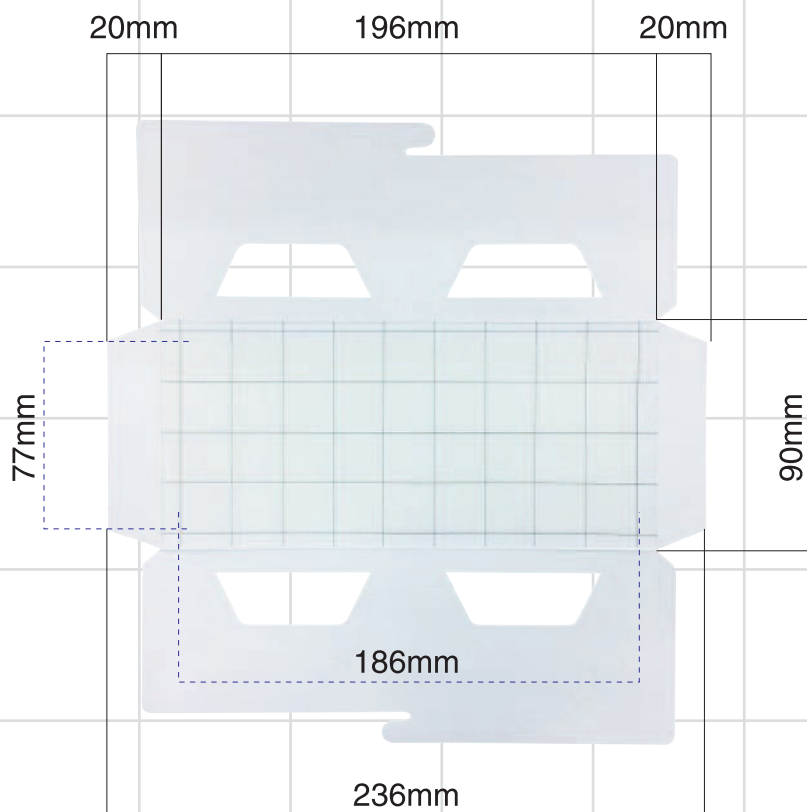

カウンターローチトラップ

- ・粘着面に 20mm×20mm の方眼で捕獲した昆虫を数えるのに便利。
- ・ナカベロは折込と開放で歩行昆虫とゴキブリの双方に対応。

1 箱入数：
300 枚入

方眼大きさ：
20mm×20mm

捕獲面積：
186mm×77mm

1 枚の大きさ (単位 mm)：
210×90 (梱包時)
210×90×60 (ゴキブリ向)
236×90×60 (歩行昆虫向)

Specification ■