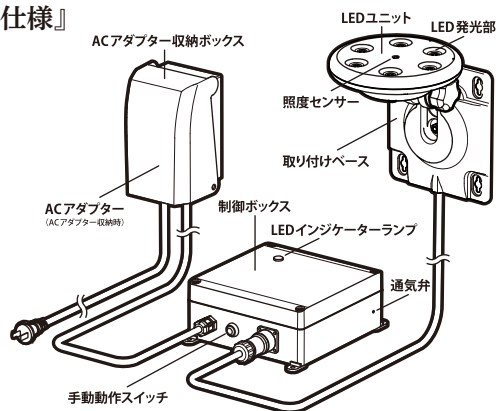

カラス対策もIoTの時代へ。

あなたの知らない、新しいカラス対策

LED照射

6つのLEDをランダムに照射しカラスを撃退

広範囲

半径50m範囲に害鳥を寄せ付けない

自動ON/OFF

照度センサー内蔵で日中のみ動作ONが可能

屋外設置

防水仕様で屋外にも安心

スマホ操作

ON/OFFやタイマー設定を手元で操作可能

IoT機能

Evasi CROをお手元のパソコンやスマートフォンで操作できます。

01.タイマー設定

曜日ごとに、Evasi CROを起動する時間を設定できます。

02.照度センサー内蔵

照度センサを搭載しており、カラスの活動時間である日照時間にのみEvasi CROを起動させることが可能。またセンサの感度は自由に調整でき様々な環境に対応できます。

広範囲に有効

カラスは目標に、直接飛来することはありません。電柱や屋根から危険がないか見定め、飛来します。

01.有効範囲は半径50m

設置箇所から最大半径50mまで有効です。電柱や屋根のカラスに対しても、効果を発揮します。

02.高輝度発光ダイオードで撃退

6つの高輝度赤色発光ダイオード(LED)をランダムに光らせることにより、カラスを警戒させ、寄せ付けなくします。

『Evasi CRO製品仕様』

型番	EM-EV3000
電源	付属のACアダプターにより給電
外形寸法	ACアダプター：高さ53×幅48×奥行81 (mm) ACアダプター収納ボックス使用時：高さ156×幅98×奥行91 (mm) 制御ボックス：高さ81×幅175×奥行194 (mm) LEDユニット：高さ91×幅154×奥行165 (mm) LED発光部90°展開時：高さ168×幅154×奥行197 (mm)
質量	約 2.9kg
付属品	ACアダプター・ACアダプター収納ボックス・両面テープ・制御ボックス固定用取付足(制御ボックス本体に取付済)・取扱説明書(本書)

※メーカー2年保証

設置するだけです

LED照射によりカラスを寄せ付けないEvasi CROは、工事不要の設置するだけの簡単取り付け。設置面に対して90度まで角度を調整できるので、真上に照射することも可能です。あなたの用途に合わせて、設置してください

工場・倉庫

ソーラーパネル

牛舎

電線・変電所

販売元

神栄産業株式会社

<https://www.sin-yei.co.jp/>

本社 〒171-0033 東京都豊島区高田3丁目16番4号 鹿野ビル2F
TEL: 03-5391-3561 FAX: 03-5391-3565
大阪支店 〒541-0042 大阪府中央区今橋1-16-19 アーク北浜ビル5階
TEL: 06-6222-2378 FAX: 06-6222-5143

お問い合わせ